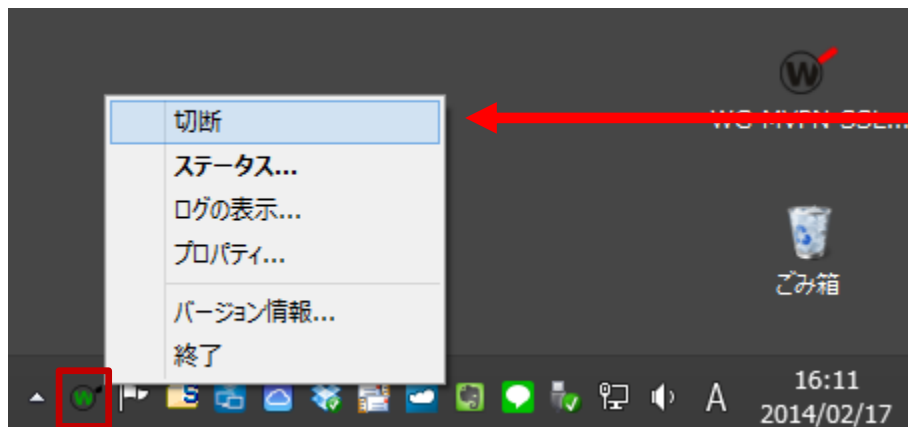

最後にクリックします

モバイルVPNを接続します。

MobileVPN接続が開始されます  
問題があればエラーが表示されます

接続が完了した場合表示されます

SSLソフト アイコン

モバイルVPNを終了するときには、下記のとおり切断します。

アイコンを右クリックするとメニューになります  
切断をクリックすると終了します

SSLソフト アイコン