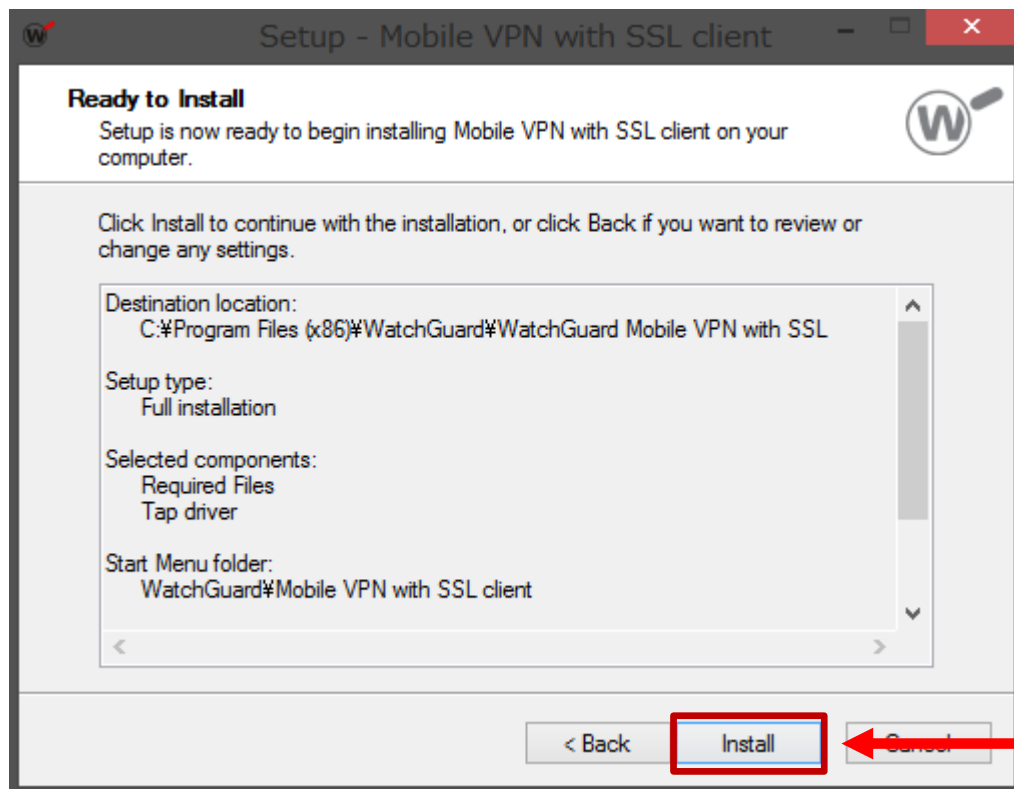

「Next」をクリックします

インストール条件を指定します。

両方にチェックを入れます

「Next」をクリックします

ソフトウェアインストールを開始します。

「Install」をクリックします

インストール完了を待ちます

この画面が出たらインストール完了です。

「Finish」をクリックします

モバイルVPNを開始します。

デスクトップ上に新しく作成された「Mobile VPN with SSL client」をクリックします

DDNS名or固定IPアドレス

登録したユーザー名

登録したパスワード

切断された場合、自動接続する場合はオン

パスワードを記憶する場合はオン

最後にクリックします

モバイルVPNを接続します。

MobileVPN接続が開始されます  
問題があればエラーが表示されます

接続が完了した場合表示されます

SSLソフト アイコン

モバイルVPNを終了するときには、下記のとおり切断します。

アイコンを右クリックするとメニューになります  
切断をクリックすると終了します

SSLソフト アイコン