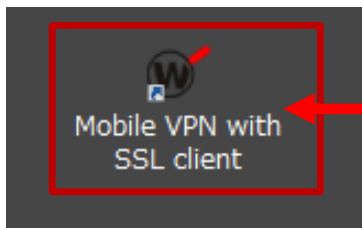

「Next」をクリックします

インストール条件を指定します。

両方にチェックを入れます

「Next」をクリックします

ソフトウェアインストールを開始します。

「Install」をクリックします

インストール完了を待ちます

この画面が出たらインストール完了です。

「Finish」をクリックします

モバイルVPNを開始します。

デスクトップ上に新しく作成された「Mobile VPN with SSL client」をクリックします

DDNS名or固定IPアドレス

登録したユーザー名

登録したパスワード

切断された場合、自動接続する場合はオン

パスワードを記憶する場合はオン