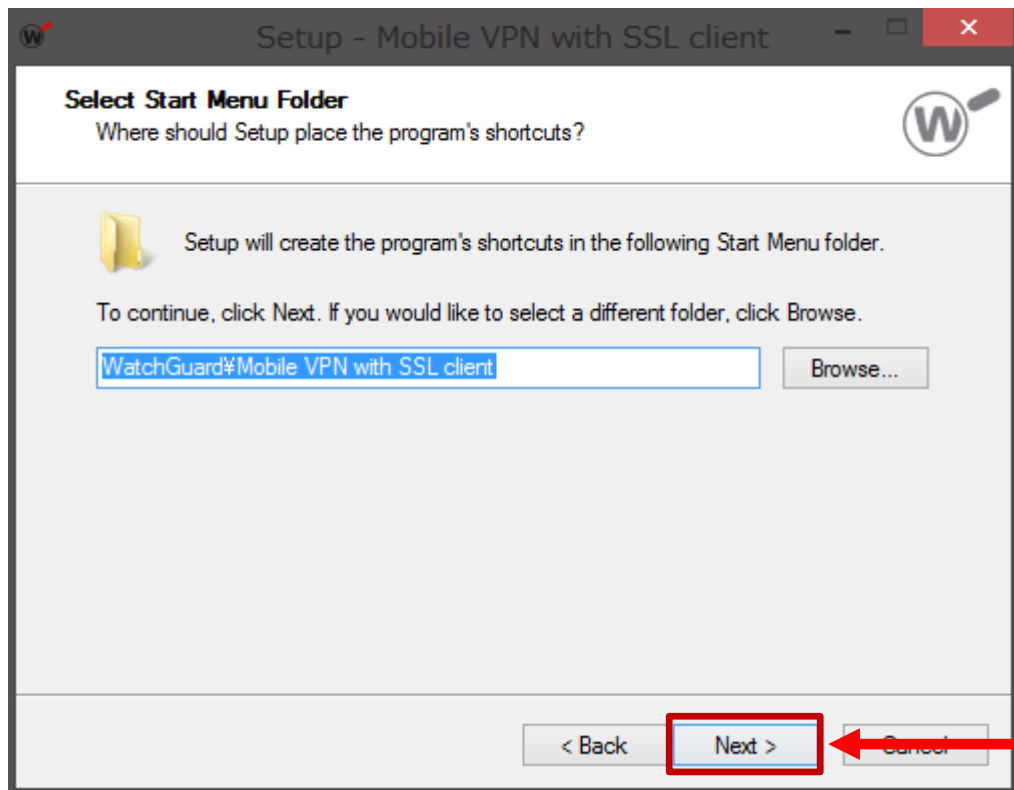

**Get WatchGuard Dimension**  
With WatchGuard Dimension, you can monitor and report on the security of your network. Go [here](#) to download Dimension installation and upgrade files.

ダウンロードの完了後、セットアップを開始します。

保存を行った場合、下記の名前のソフトを起動してください。

実行を選択した場合は自動的にセットアップが開始されます。

「Next」をクリック

フォルダパスを指定します。(デフォルトでOK)

「Next」をクリック

チェックは外さずに、【Next】をクリックします。

「Next」をクリックして下さい

デフォルトのままで先へ進みます。