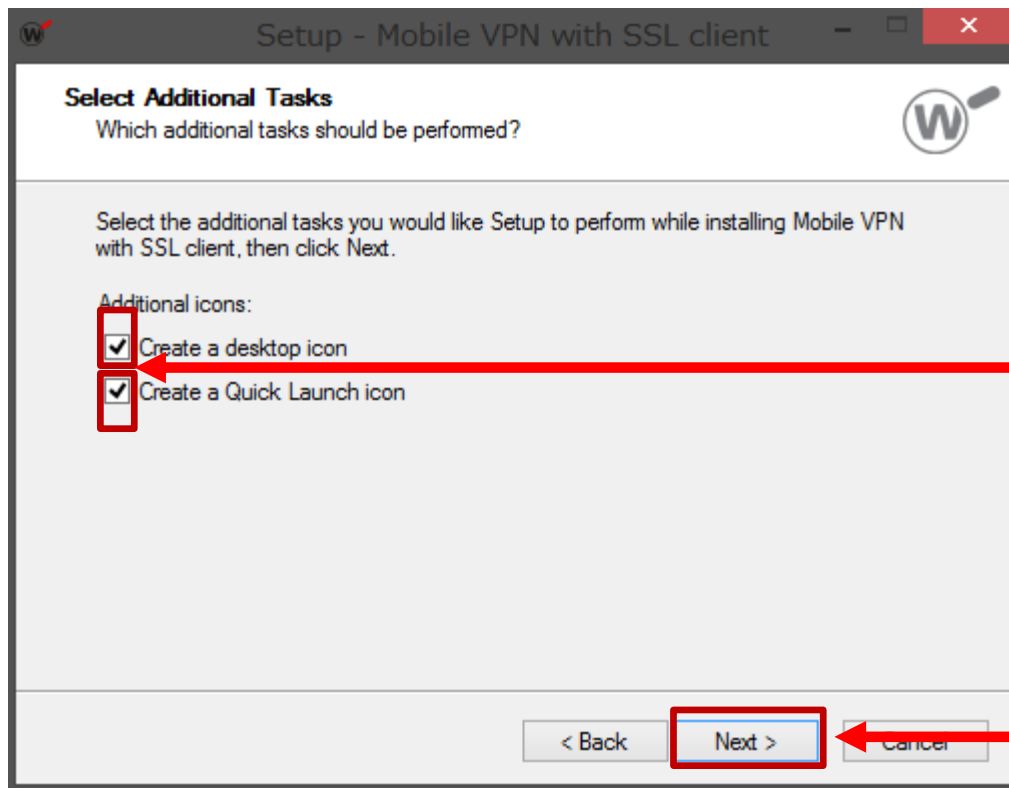

インストール条件を指定します。

両方にチェックを入れます

「Next」をクリックします