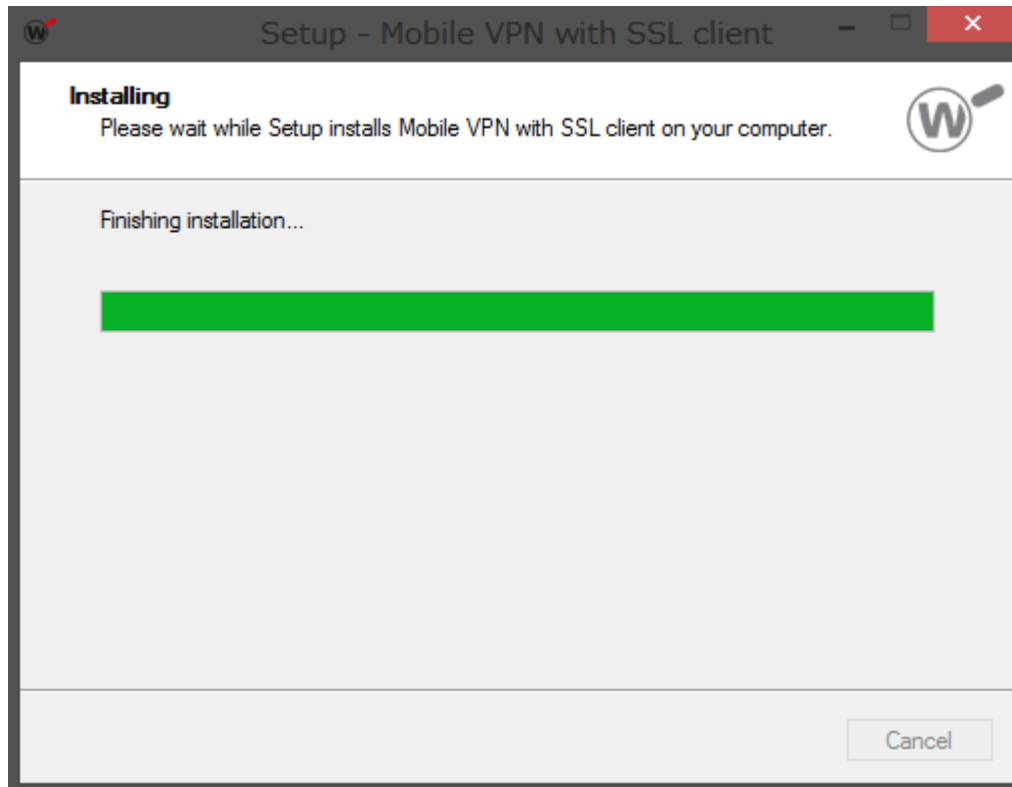

「Next」をクリックします

インストール条件を指定します。

両方にチェックを入れます

「Next」をクリックします

ソフトウェアインストールを開始します。

「Install」をクリックします

インストール完了を待ちます

この画面が出たらインストール完了です。

「Finish」をクリックします

モバイルVPNを開始します。

デスクトップ上に新しく作成された「Mobile VPN with SSL client」をクリックします

DDNS名or固定IPアドレス

登録したユーザー名

登録したパスワード

切断された場合、自動接続する場合はオン

パスワードを記憶する場合はオン

最後にクリックします

モバイルVPNを接続します。

MobileVPN接続が開始されます  
問題があればエラーが表示されます

接続が完了した場合表示されます

SSLソフト アイコン

モバイルVPNを終了するときには、下記のとおり切断します。

アイコンを右クリックするとメニューになります  
切断をクリックすると終了します

SSLソフト アイコン