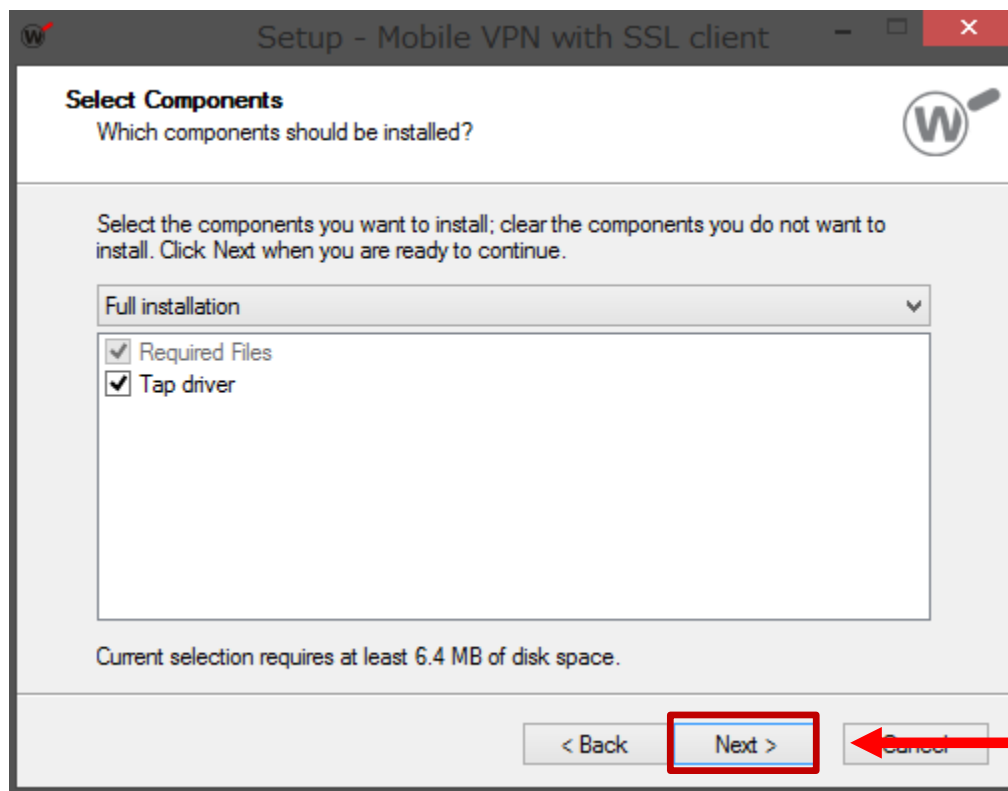

**Get WatchGuard Dimension**  
With WatchGuard Dimension, you can monitor and report on the security of your network. Go [here](#) to download Dimension installation and upgrade files.

ダウンロードの完了後、セットアップを開始します。

保存を行った場合、下記の名前のソフトを起動してください。

実行を選択した場合は自動的にセットアップが開始されます。

「Next」をクリック

フォルダパスを指定します。(デフォルトでOK)

「Next」をクリック

チェックは外さずに、【Next】をクリックします。

「Next」をクリックして下さい

デフォルトのままで先へ進みます。